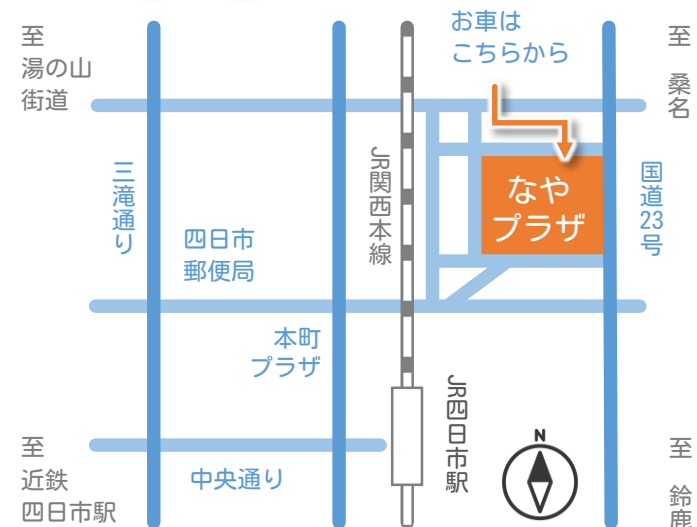

### 貸出設備もあります！

- ・印刷機、大型プリンター
- ・プロジェクター、マイク、スピーカー
- ・貸しロッカー、メールボックス etc.

JR四日市駅から徒歩8分、駐車場あり（最大135台）